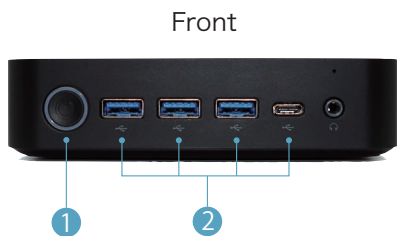

簡単モニタリング・極小サイズ・らくらく設置

分割画面表示の他にシーケンシャル表示が出来ます。
メニューボタンの非表示、ウィンドウ枠の非表示なども設定できるのでニーズに合わせた運用が可能です。

登録カメラ台数	最大 160 台（詳細は対応カメラ表をご覧ください）
表示能力	VGA（640 × 480） 合計 最大 60FPS 1.3M（1280 × 720） 合計 最大 30FPS フルHD（1920 × 1080） 最大 15FPS ※画面内に表示されている映像の合計フレームレート ※フルHD時は単画面のみサポート ※デュアルディスプレイ時は各 4 分割表示以下をサポート
表示レイアウト	単画面 / 4 / 6 / 9 / 5 + 1 分割 全画面表示、シーケンシャル表示
映像出力端子	HDMI × 1、Mini DP × 1
ネットワーク	ギガビットLANポート × 2 (10BASE-T/100BASE-TX/1000BASE-T)
USB ポート	USB 3.0 × 3、USB 3.0 Type-C × 1
オーディオ端子	3.5mm コンボジャック

無線 LAN	Wi-Fi 802.11ax、Bluetooth 5.2
動作温度	0~40°C
保証	1年
電源	入力：AC 100-240V 出力：DC 19V
消費電力	約 15W
寸法	128 × 33 × 117mm (W × H × D)
本体重量	約 365g
付属品	AC アダプタ × 1、VESA マウント × 1 本体側ネジ × 2 個、モニター用ネジ × 4 個
対応機種	AXIS、Panasonic、i-PRO、Canon、IODATA、 VIVOTEK、TOSHIBA の他数十社、 数百種類以上ネットワークカメラに対応

Front

- ① 電源ボタン
- ② USB
- ③ Mini DP
- ④ HDMI
- ⑤ LAN

※マウス、キーボード、モニター、映像ケーブルは付属しておりません。
※掲載されている仕様、対応機種は発表時のものです。
予告なく変更になる可能性があります。

詳細はwebで

<https://www.netcam.co.jp/product/networkcamera/siview/>

お問い合わせは

株式会社 ネットカムシステムズ
<https://www.netcam.co.jp/>

東京本社 Tel: 03-5825-4158
大阪支店 Tel: 06-4866-6401

販売店