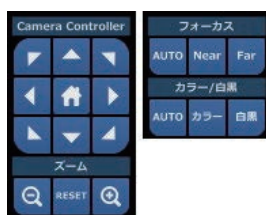

### 160ch

カメラは最大 160 台まで登録可能。  
画面分割やスイッチング機能付き。

### PTZ コントローラー

ライブ画面に PTZ コントローラーを表示し、  
マウスでカメラコントロールを行うことが  
できます。

PTZ コントローラー

**HDMI / Mini DP 対応**  
HDMI と Mini DP 出力を装備  
デュアルディスプレイ対応

**フルHD出力 対応**  
最大 フルHDの高精細表示

**VESAマウント金具 付属**

**無線 LAN / Bluetooth 対応**  
Wi-Fi と Bluetooth を標準で搭載  
マウスやキーボードもワイヤレスでの  
設置可能

# 簡単モニタリング・極小サイズ・らくらく設置

マンションの  
共用部

飲食店の  
レジカウンター

病院のロビー

商業施設の  
管理室

介護施設の  
共有スペース

学校の  
守衛室

分割画面表示の他にシーケンシャル表示が出来ます。  
メニューボタンの非表示、ウィンドウ枠の非表示なども設定できるのでニーズに合わせた運用が可能です。