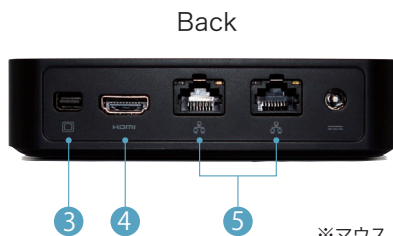

Back

- ① 電源ボタン
- ② USB
- ③ Mini DP
- ④ HDMI
- ⑤ LAN

※マウス、キーボード、モニター、映像ケーブルは付属しておりません。
※掲載されている仕様、対応機種は発表時のものです。
予告なく変更になる可能性があります。

詳細はwebで

<https://www.netcam.co.jp/product/networkcamera/siview/>

お問い合わせは

株式会社 ネットカムシステムズ
<https://www.netcam.co.jp/>

東京本社 Tel: 03-5825-4158
大阪支店 Tel: 06-4866-6401

販売店