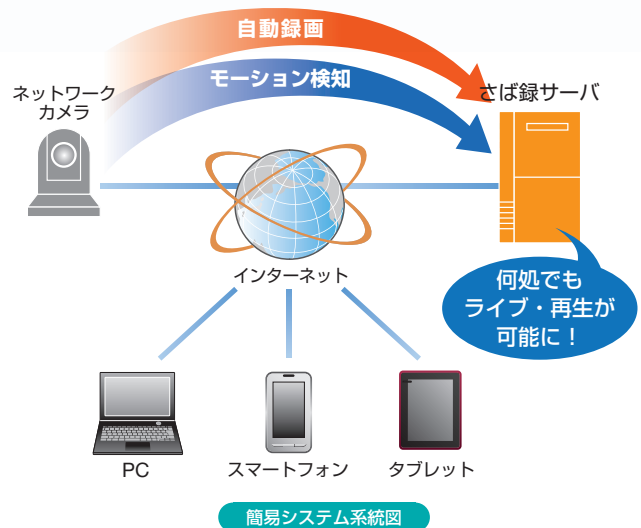

クラウド録画サービス H.264

さば録

かんたん操作

らくらく録画

月額1,000円～

スマホやタブレットからの接続OK

「さば録」はネットワークカメラの映像を当社専用サーバ(さば録サーバ)に録画・保存し、遠隔から手軽に閲覧することができる新しいクラウドサービスです。

豊富な機能でかんたん操作

- ① H.264 で最大30fps再生
- ② 録音も可能(別途カメラの仕様による)
- New** ③ カメラのモーション検知連動再生がラクラク
- New** ④ PCより再生映像を最大10ファイル同時に一括バックアップ
- New** ⑤ さらに見やすいユーザーインターフェースに一新
- New** ⑥ カレンダー再生機能付き

どこでも再生・ライブが可能

インターネットブラウザより、さば録サーバへアクセスし、ID・PASSを入力するだけで録画の再生・ライブ表示が可能です。

録画装置不要

従来のネットワークカメラでは映像を録画する際に、デジタルレコーダーや録画装置など常に稼働する機器が別途必要でした。「さば録」では、さば録サーバ内に映像が保存されますので別途機器は不要で初期費用削減にも繋がります。

カメラ対応について

従来のさば録から対応していたPanasonic製(i-Proシリーズ、BB-Sシリーズ)、AXIS製に新たに加えてCANON製カメラも対応いたしました。自社開発だからこそできる技術を用いて、今後も新たなメーカー製カメラの対応予定もごございますので弊社までご相談ください。

さば録サービス詳細はコチラ

検索サイトより

▶ <http://sabaroku.net>

活用シーン

あらゆる場面に安心と便利を！

今やネットワークカメラは日常の様々なシーンで活躍中です。

従来の防犯、監視の用途に加え、お店の管理（従業員の動きや入客状況の把握）、家族やペットの様子を離れた場所から見守るためカメラとしても使用され、一般のご家庭にも広がっています。

チェーン本部やFC店舗オーナーの自宅から、店舗画像を確認